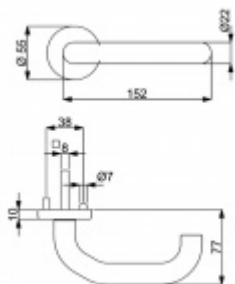

Sada kování obsahuje spojovací materiál a čtyřhran pro tloušťku dveří 38-42 mm.

Větší tloušťka dveří je možná dle zadání. Příplatek cca 100,- Kč / sada

Čtyřhran u WC zamykání má standardně rozměr 8x8 mm. Na poptání lze změnit na 6 mm.