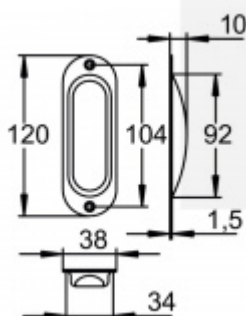

Produktový list

platný k 28. 7. 2024

luxusnikovani.cz
DELIVERED BY EFB