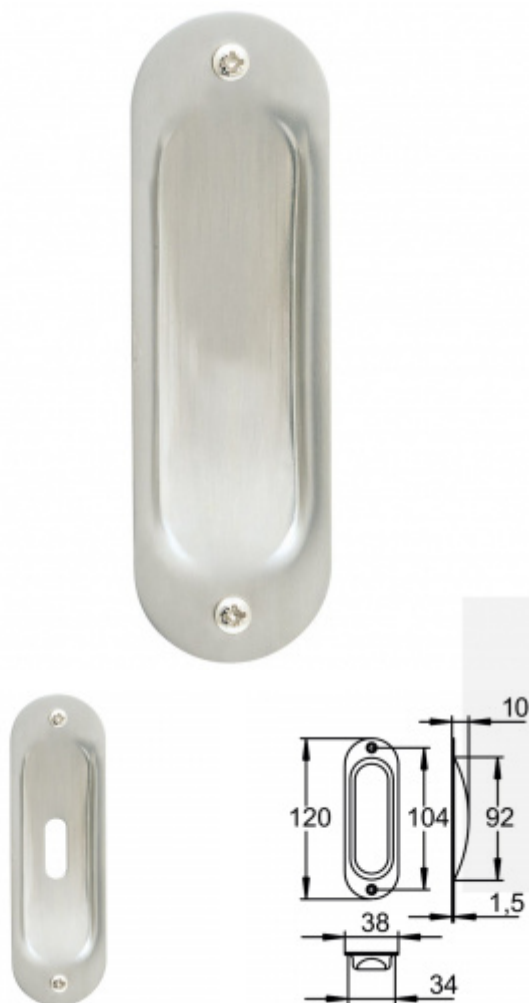

Produktový list

platný k 6. 7. 2024

luxusnikovani.cz
DELIVERED BY EFB

Antibakteriální mušle pro posuvné dveře, ABACO

Mušle pro posuvné dveře s antibakteriálním povrchem.

Kování je se speciální antibakteriální povrchovou úpravou ABACO.

Tento povrch se vyrábí kombinací PVD se speciální nanotechnologií. Výsledkem je molekulární depozice stříbrných nano-částic přímo v nosném materiálu. Stříbro má antimikrobiální účinek, čímž ničí buněčnou membránu bakterií, které proto uhynou a jsou neškodné.

Verze s otvorem pro klíč nebo bez.

Bez otvoru pro klíč

[Antibakteriální mušle pro posuvné dveře, ABACO](#)
[Bez otvoru pro klíč](#)

DETAIL

Termín bude prověřen u dodavatele **985 Kč bez DPH**
1 191,85 Kč s DPH

S otvorem pro klíč

[Antibakteriální mušle pro posuvné dveře, ABACO](#)
[S otvorem pro klíč](#)

DETAIL

Termín bude prověřen u dodavatele **1 043 Kč bez DPH**
1 262,03 Kč s DPH