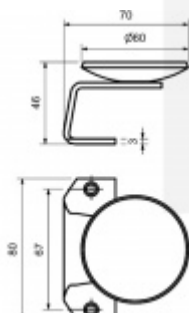

Vaše cena bez DPH

910 Kč

Vaše cena s DPH

1 101,1 Kč

Zobrazit produkt