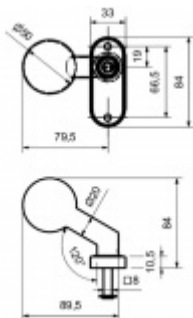

Vaše cena bez DPH

34,47 €

Vaše cena s DPH

41,71 €

Zobrazit produkt