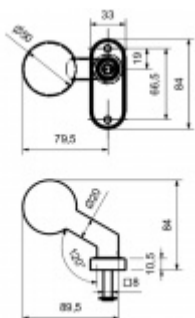

Vaše cena bez DPH

810 Kč

Vaše cena s DPH

980,1 Kč

Zobrazit produkt