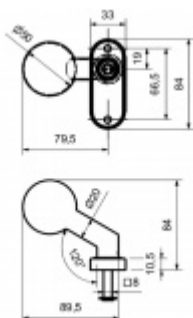

Vaše cena bez DPH

34,47 €

Vaše cena s DPH

41,71 €

Zobrazit produkt