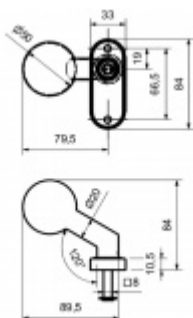

Produktový list

platný k 4. 7. 2024

luxusnikovani.cz
DELIVERED BY EFB

Koule na branku, nerez Pevná koule

ID produktu: 19868

nerez kartáčovaná

na čtyřhran 8mm

oválná rozeta, pravolevá

Koule může být pevná nebo otočná a lze ji osadit na branku jako pevnou variantu z venkovní strany a otočnou zevnitř.

kompatibilní se zámky Südmetail na branku

Vaše cena bez DPH

810 Kč

Vaše cena s DPH

980,1 Kč

Zobrazit produkt

PŘÍSLUŠENSTVÍ

**Oválná rozeta
Südmetall oval PZ,
nerez**

Süd-Metall

OD 415 Kč
5 pracovních dní

**Jednostranný čtyřhran
8 mm s kotvením**

Süd-Metall

OD OD 115 Kč
5 pracovních dní