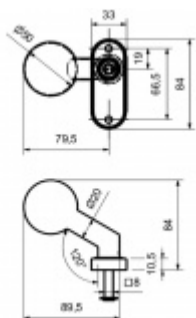

Produktový list

platný k 4. 7. 2024

luxusnikovani.cz
DELIVERED BY EFB

Koule na branku, nerez

nerez kartáčovaná

na čtyřhran 8mm

oválná rozeta, pravolevá

Koule může být pevná nebo otočná a lze ji osadit na branku jako pevnou variantu z venkovní strany a otočnou zevnitř.

kompatibilní se zámky Südmetall na branku

Otočná koule

[Koule na branku, nerez](#)
[Otočná koule](#)

DETAIL

5 pracovních dní **34,47 € bez DPH**
41,71 € s DPH

Pevná koule

[Koule na branku, nerez](#)
[Pevná koule](#)