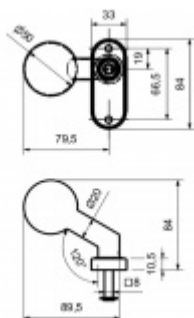

## Koule na branku, nerez

nerez kartáčovaná

na čtyřhran 8mm

oválná rozeta, pravolevá

Koule může být pevná nebo otočná a lze ji osadit na branku jako pevnou variantu z venkovní strany a otočnou zevnitř.

kompatibilní se zámky Südmetall na branku