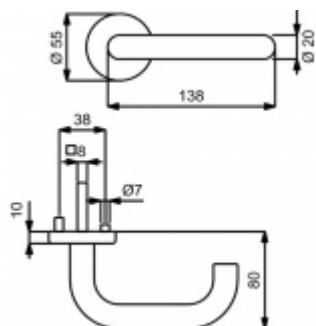

dveře

- Ocelová konstrukce pod rozetami
- Extrémně rychlá a bezchybná montáž
- Klika pevně spojená s rozetou a pružinovým mechanismem.

Sada kování obsahuje spojovací materiál a čtyřhran pro tloušťku dveří 38-42 mm.

Větší tloušťka dveří je možná dle zadání. Příplatek cca 100,- Kč / sada

Čtyřhran u WC zamykání má standardně rozměr 8x8 mm.

**Vaše cena bez DPH**

**176,51 €**

Vaše cena s DPH

213,58 €

Zobrazit produkt