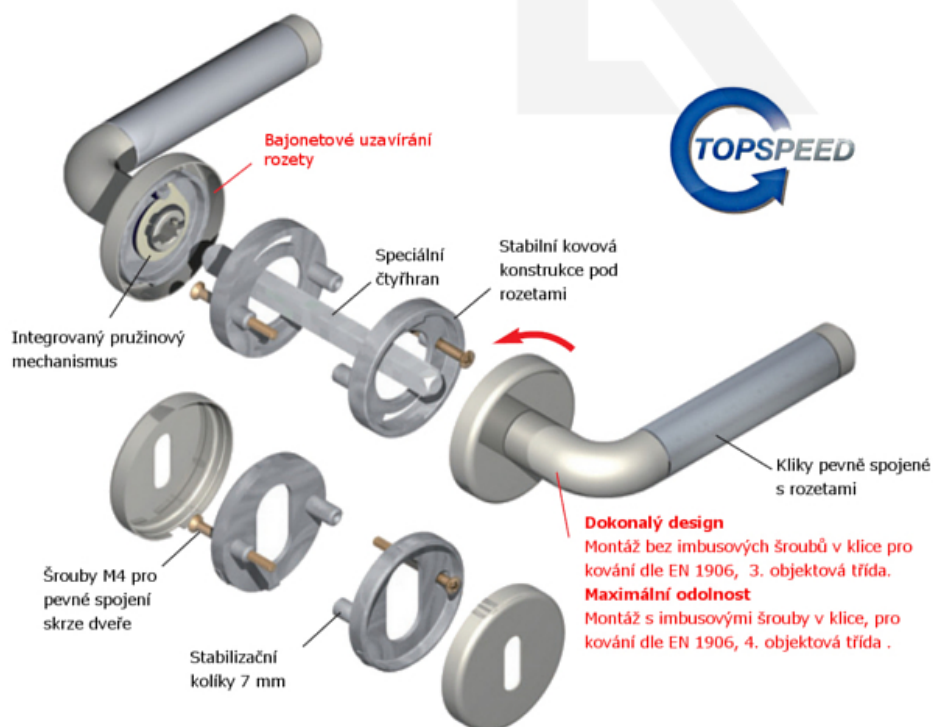

dveře

- Ocelová konstrukce pod rozetami
- Extrémně rychlá a bezchybná montáž
- Klika pevně spojená s rozetou a pružinovým mechanismem.

Sada kování obsahuje spojovací materiál a čtyřhran pro tloušťku dveří 38-42 mm.

Větší tloušťka dveří je možná dle zadání. Příplatek cca 100,- Kč / sada

Čtyřhran u WC zamykání má standardně rozměr 8x8 mm.

**Vaše cena bez DPH**

**176,51 €**

Vaše cena s DPH

213,58 €

Zobrazit produkt

## TECHNICKÉ DETAILY