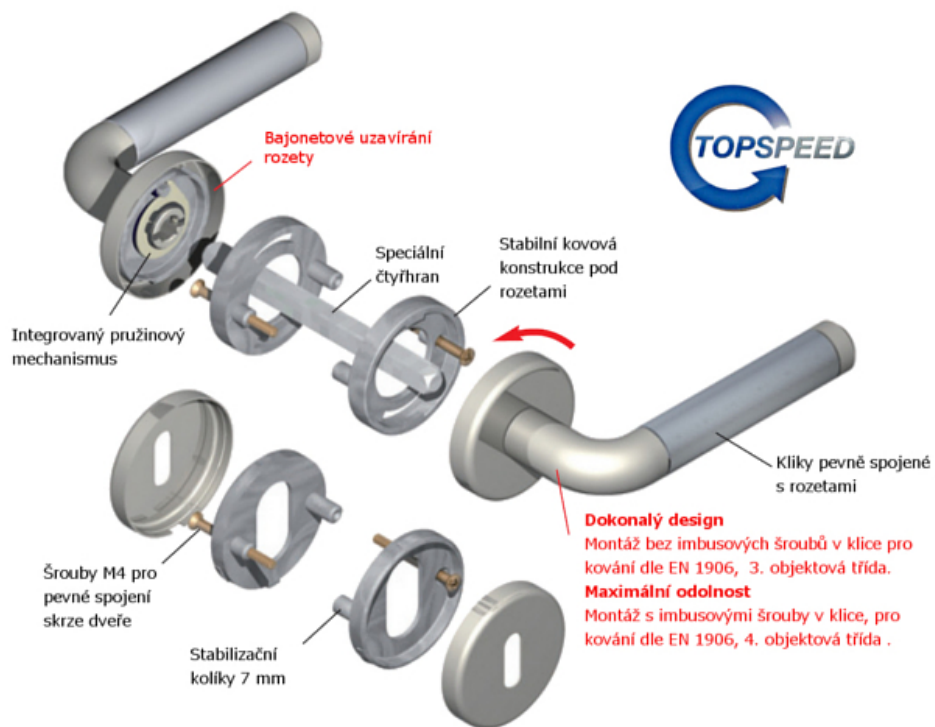

- Objektové provedení i pro standardní interiérové dveře
- Ocelová konstrukce pod rozetami
- Extrémně rychlá a bezchybná montáž
- Klika pevně spojená s rozetou a pružinovým mechanismem.

Sada kování obsahuje spojovací materiál a čtyřhran pro tloušťku dveří 38-42 mm.

Větší tloušťka dveří je možná dle zadání. Příplatek cca 100,- Kč / sada

Čtyřhran u WC zamykání má standardně rozměr 8x8 mm.

Vaše cena bez DPH

3 693 Kč

Vaše cena s DPH

4 468,53 Kč

Zobrazit produkt

TECHNICKÉ DETAILY