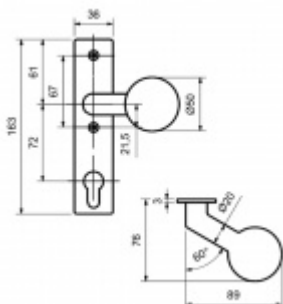

Štítek s koulí na branku, pevná koule, nerez

nerez

rozteč 72 nebo 92mm

otvor pro cylindrickou vložku PZ

pevná koule pevně spojená se štítkem

pravolevé provedení

72 mm

[Štítek s koulí na branku, pevná koule, nerez
72 mm](#)

DETAIL

5 pracovních dní **900 Kč bez DPH**
1 089 Kč s DPH

92 mm

[Štítek s koulí na branku, pevná koule, nerez
92 mm](#)

DETAIL

5 pracovních dní **924 Kč bez DPH**
1 118,04 Kč s DPH