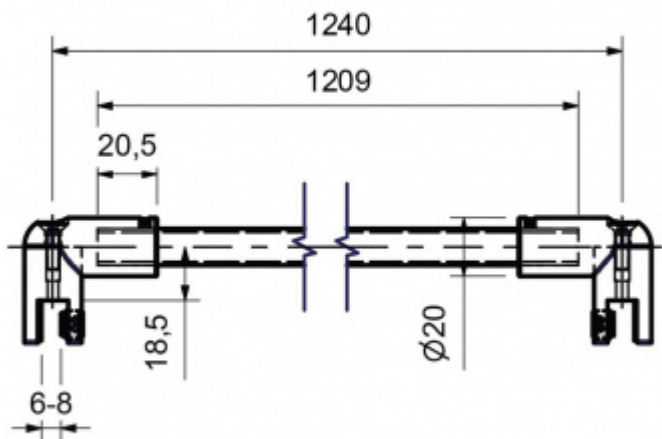

Stabilizační tyč kulatá, průměr 12,5 mm, sklo/sklo

ID produktu: 19831

Stabilizační tyč, sklo / sklo.

Délka tyče 1240 mm. Můžete zkrátit dle potřeby.

Materiál: mosaz s povrchem leštěný chrom.

Vaše cena bez DPH