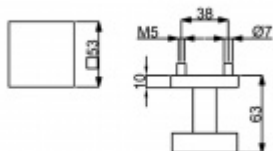

Produktový list

platný k 2. 10. 2024

luxusnikovani.cz
DELIVERED BY EFB

Čtverec pro vstupní dveře, Černá ocel

ID produktu: 19800

Čtverec pro vstupní dveře

Závity M5

Povrch černá ocel