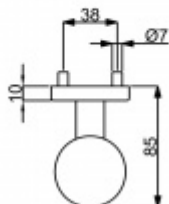

Koule pro vstupní dveře, Černá ocel

Koule pro vstupní dveře

Závity M5

Povrch černá ocel

otočná koule

[Koule pro vstupní dveře, Černá ocel](#)
[otočná koule](#)

DETAIL

5 pracovních dní **83,39 € bez DPH**
100,9 € s DPH