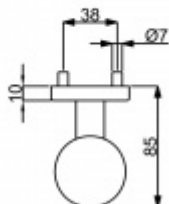

Koule pro vstupní dveře, Černá ocel

Koule pro vstupní dveře

Závity M5

Povrch černá ocel

otočná koule

[Koule pro vstupní dveře, Černá ocel](#)
[otočná koule](#)

DETAIL

5 pracovních dní **2 043 Kč bez DPH**
2 472,04 Kč s DPH