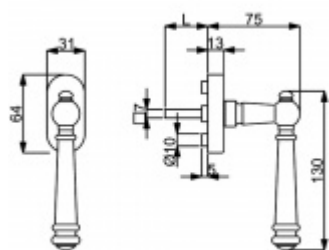

Okenní klika Mount Everest, matná černá

Okenní klika s vysokou rozetou.

90° polohovač, kovová konstrukce

certifikováno dle EN 13126, třída 5

7 x 7 x 35 mm

[Okenní klika Mount Everest, matná černá
7 x 7 x 35 mm](#)

DETAIL

5 pracovních dní **55,74 € bez DPH**
67,45 € s DPH

7 x 7 x 40 mm

[Okenní klika Mount Everest, matná černá
7 x 7 x 40 mm](#)

DETAIL

5 pracovních dní **56,94 € bez DPH**
68,89 € s DPH

PODOBNÉ PRODUKTY

**Südmetail Mount
Everest II-R, satin
mosaz, TopSpeed**