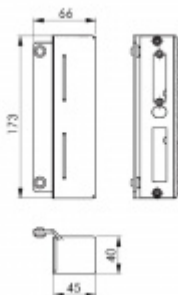

šířka 30 mm

[Protikus zámku na branku, nerez
šířka 30 mm](#)

DETAIL

5 pracovních dní **124,09 € bez DPH**
150,14 € s DPH

šířka 40 mm

[Protikus zámku na branku, nerez
šířka 40 mm](#)

DETAIL

5 pracovních dní **120,68 € bez DPH**
146,02 € s DPH