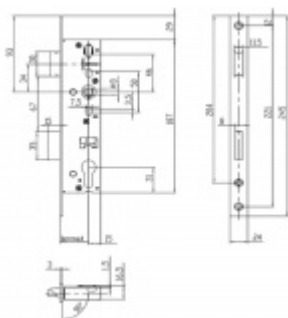

Zámek na branku, nerez, rozteč 92mm 35 mm

ID produktu: 19761

zámek na branku

pravolevý

rozteč 92mm

šířka čela 24mm

dle normy DIN EN 12209, 3. třída

Vaše cena bez DPH