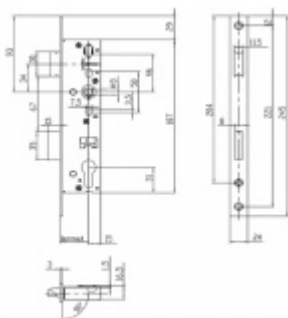

Zámek na branku, nerez, rozteč 92mm 45 mm

ID produktu: 19758

zámek na branku

pravolevý

rozteč 92mm

šířka čela 24mm

dle normy DIN EN 12209, 3. třída

Vaše cena bez DPH