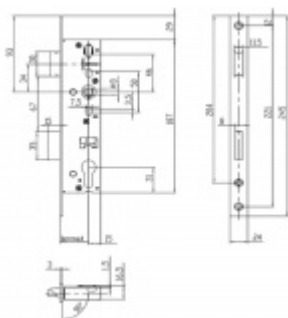

Produktový list

platný k 25. 8. 2024

luxusnikovani.cz
DELIVERED BY EFB

Zámek na branku, nerez, rozteč 92mm 45 mm

ID produktu: 19758

zámek na branku

pravolevý

rozteč 92mm

šířka čela 24mm

dle normy DIN EN 12209, 3. třída

Vaše cena bez DPH

820 Kč

Vaše cena s DPH

992,2 Kč

Zobrazit produkt

PŘÍSLUŠENSTVÍ