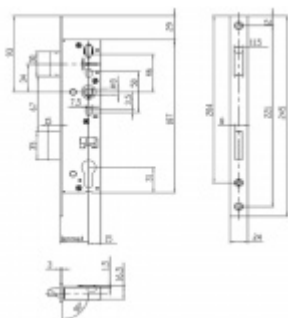

Produktový list

platný k 3. 11. 2024

luxusnikovani.cz
DELIVERED BY EFB

Zámek na branku, nerez, rozteč 92mm

zámek na branku

pravolevý

rozteč 92mm

šířka čela 24mm

dle normy DIN EN 12209, 3. třída

25 mm

[Zámek na branku, nerez, rozteč 92mm
25 mm](#)

DETAIL

5 pracovních dní **33,76 € bez DPH**
40,84 € s DPH

30 mm

[Zámek na branku, nerez, rozteč 92mm
30 mm](#)

DETAIL