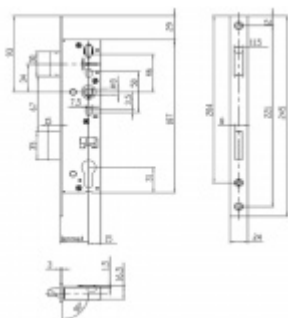

Produktový list

platný k 2. 10. 2024

luxusnikovani.cz
DELIVERED BY EFB

Zámek na branku, nerez, rozteč 92mm

zámek na branku

pravolevý

rozteč 92mm

šířka čela 24mm

dle normy DIN EN 12209, 3. třída

25 mm

[Zámek na branku, nerez, rozteč 92mm
25 mm](#)

DETAIL

5 pracovních dní **820 Kč bez DPH**
992,2 Kč s DPH

30 mm

[Zámek na branku, nerez, rozteč 92mm
30 mm](#)

DETAIL