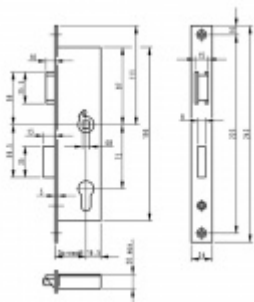

## Zámek na branku, nerez, rozteč 72mm 25 mm

ID produktu: 19756

zámek na branku

čtyřhran 8mm

pravolevý

rozteč 72mm

šířka čela 24mm

dle normy DIN EN 12209, 3. třída