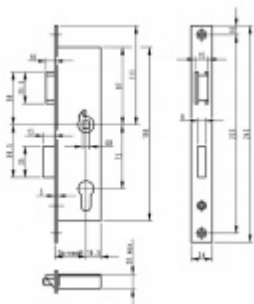

šířka čela 24mm

dle normy DIN EN 12209, 3. třída

25 mm

[Zámek na branku, nerez, rozteč 72mm
25 mm](#)

DETAIL

5 pracovních dní **1 280 Kč bez DPH**
1 548,8 Kč s DPH

30 mm

[Zámek na branku, nerez, rozteč 72mm
30 mm](#)