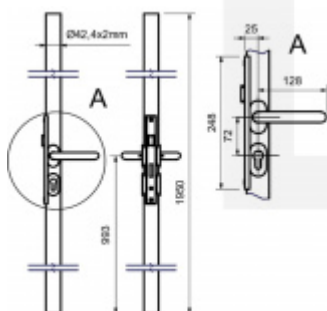

## Zámek na branku v profilu, nerez hranatý profil 40 x 40mm

ID produktu: 19746

zámek na branku zabudovaný v profilu včetně klik a rozet pro  
cylindrickou vložku

výhoda polotovaru - není třeba navařovat zámek na profil

bez cylindrické vložky

pravolevý

kulatý nebo hranatý profil

výška - 1950mm

**Vaše cena bez DPH**

**258,72 €**

Vaše cena s DPH

313,06 €