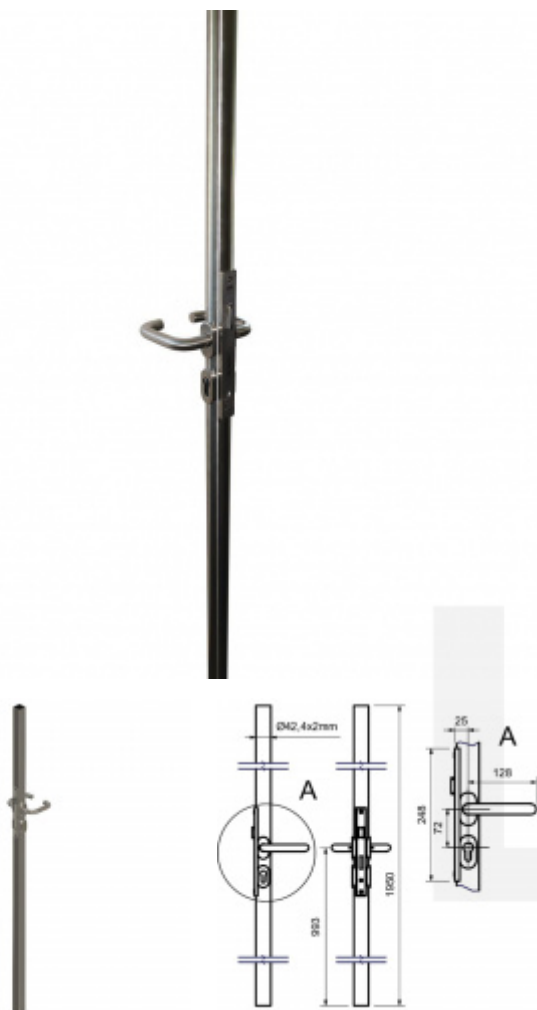

## Zámek na branku v profilu, nerez

zámek na branku zabudovaný v profilu včetně klik a rozet pro  
cylindrickou vložku

výhoda polotovaru - není třeba navařovat zámek na profil

bez cylindrické vložky

pravolevý

kulatý nebo hranatý profil

výška - 1950mm

### hrnatý profil 40 x 40mm

[Zámek na branku v profilu, nerez  
hrnatý profil 40 x 40mm](#)

DETAIL

5 pracovních dní **6 080 Kč bez DPH**  
7 356,8 Kč s DPH

### kulatý profil 42,4/2mm

[Zámek na branku v profilu, nerez  
kulatý profil 42,4/2mm](#)

DETAIL

5 pracovních dní **5 840 Kč bez DPH**  
7 066,4 Kč s DPH