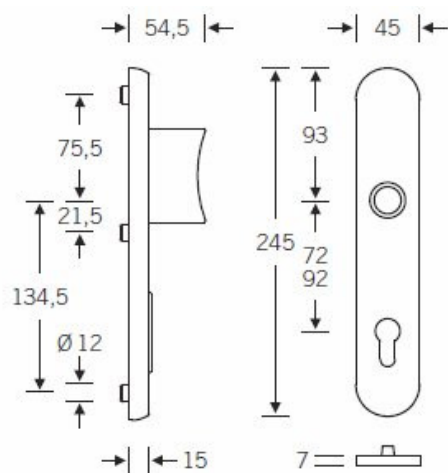

Klasifikace: 4. bezpečnostní třída dle EN 1906 (29-3/13) - provedení se štítkem na vnitřní straně

Klasifikace: 2. bezpečnostní třída dle EN 1906 (29-2/13) - provedení s rozetami na vnitřní straně

Kování se vyrábí v masivní nerezí nebo eloxovaném hliníku.

Čtyřhran: 8 mm nebo 10 mm

Rozteč zámku: 72 mm nebo 92 mm.

Přesah cylindrické vložky může být v rozmezí 8-15 mm.

V ceně sady je kompletní vybavení: vnější štít s koulí nebo klikou, spojovací šrouby, čtyřhran + interiérová klika model FSB 1107. U bronzového kování je standardně klika FSB 1023.

Vaše cena bez DPH

5 461 Kč

Vaše cena s DPH

6 607,81 Kč

Zobrazit produkt

TECHNICKÉ DETAILY

→| 56 |←

Provedení se štítkem

→| 54,5 |←

Provedení s rozetami

PŘÍSLUŠENSTVÍ

**Automatický,
samozamykací zámek
Winkhaus autoLock
AV3**

Winkhaus

OD 4 970 Kč

Termín bude prověřen u
dodavatele

**Cylindrická vložka
Winkhaus - XR - třída 3**