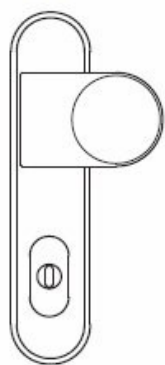

TECHNICKÉ DETAILY

→| 56 |←

Provedení se štítkem