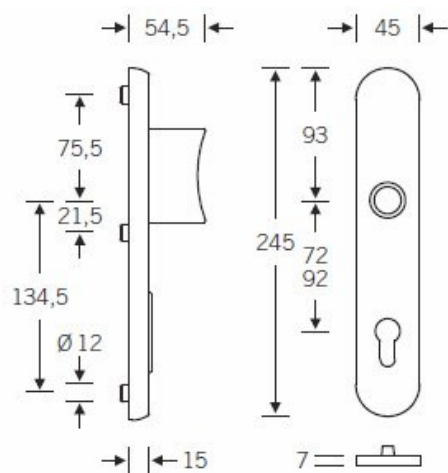

Klasifikace: 2. bezpečnostní třída dle EN 1906 (29-2/13) - provedení s rozetami na vnitřní straně

Kování se vyrábí v masivní nerez nebo eloxovaném hliníku.

Čtyřhran: 8 mm nebo 10 mm

Rozteč zámku: 72 mm nebo 92 mm.

Přesah cylindrické vložky může být v rozmezí 8-15 mm.

V ceně sady je kompletní vybavení: vnější štít s koulí nebo klikou, spojovací šrouby, čtyřhran + interiérová klika model FSB 1107. U bronzového kování je standardně klika FSB 1023.

Vaše cena bez DPH

216,6 €

Vaše cena s DPH

262,08 €

Zobrazit produkt

TECHNICKÉ DETAILY

→| 56 |←

Provedení se štítkem

→| 54,5 |←

Provedení s rozetami

PŘÍSLUŠENSTVÍ

**Automatický,
samozamykací zámek
Winkhaus autoLock
AV3**

Winkhaus

OD 211,49 €

Termín bude prověřen u
dodavatele

**Cylindrická vložka
Winkhaus - XR - třída 3**