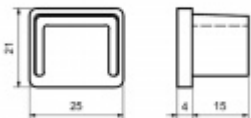

Produktový list

platný k 1. 9. 2024

luxusnikovani.cz
DELIVERED BY EFB

Koncovka pro nerezové zábradlí 25 x 21 mm

ID produktu: 19698

Koncovka pro hranaté madlo.

Nerez kartáčovaná

Vaše cena bez DPH