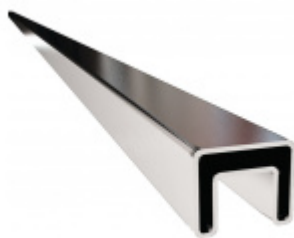

Produktový list

platný k 1. 9. 2024

luxusnikovani.cz
DELIVERED BY EFB

Koncovka pro nerezové zábradlí 25 x 21 mm

ID produktu: 19698

Koncovka pro hranaté madlo.

Nerez kartáčovaná

Vaše cena bez DPH

175 Kč

Vaše cena s DPH

211,75 Kč

Zobrazit produkt

PŘÍSLUŠENSTVÍ

**Nerezové zábradlí 25 x
21 mm**

Süd-Metall

OD 452 Kč
7 pracovních dní