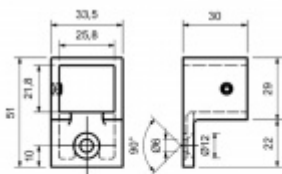

Vaše cena bez DPH

363 Kč

Vaše cena s DPH

439,23 Kč

Zobrazit produkt