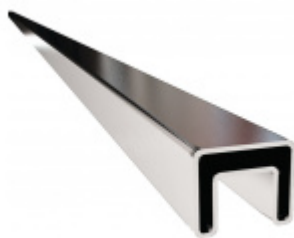

Produktový list

platný k 22. 7. 2024

luxusnikovani.cz
DELIVERED BY EFB

Upevnění na zeď pro nerezové zábradlí 25 x 21 mm

ID produktu: 19697

Upevnění na zeď pro hranaté madlo.

Nerez kartáčovaná

Vaše cena bez DPH

363 Kč

Vaše cena s DPH

439,23 Kč

Zobrazit produkt

PŘÍSLUŠENSTVÍ

**Nerezové zábradlí 25 x
21 mm**

Süd-Metall

OD 452 Kč