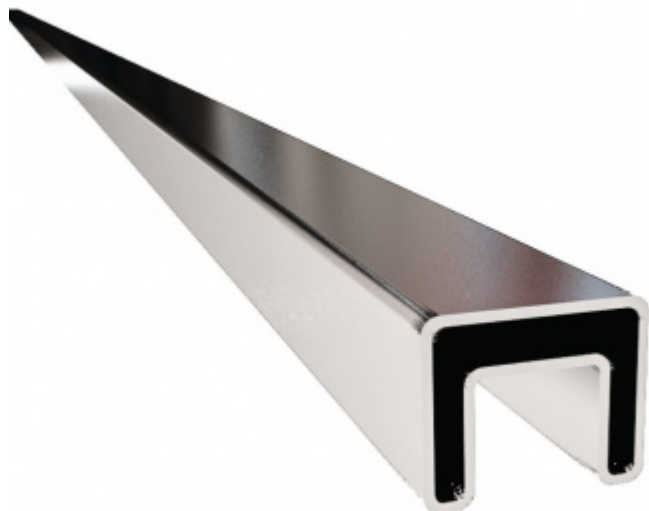

Produktový list

platný k 2. 10. 2024

luxusnikovani.cz
DELIVERED BY EFB

Nerezové zábradlí 25 x 21 mm

ID produktu: 19696

Nerezové zábradlí.

Rozměr 25x21x1.5 mm, **vnitřní drážka 14x14 mm**

Nerez kartáčovaná 1.40301

Osazení bez gumy

Uvedená cena je za 1000 mm. Skladová délka, která nelze zkrátit je 6000 mm. Objednávejte pouze násobky 6.

!! Vzhledem k délce dodávaného zboží je dopravné kalkulováno individuálně dle objemu objednaného zboží. Přesnou kalkulaci vám sdělíme po objednání, případně jí můžete poptat před objednávkou !! Dodávka je realizována ze zahraničního skladu.

Vaše cena bez DPH

452 Kč

Vaše cena s DPH

546,92 Kč

Zobrazit produkt