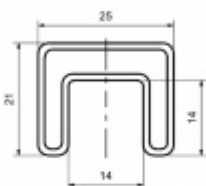

Produktový list

platný k 2. 10. 2024

luxusnikovani.cz
DELIVERED BY EFB

Nerezové zábradlí 25 x 21 mm

ID produktu: 19696

Nerezové zábradlí.

Rozměr 25x21x1.5 mm, **vnitřní drážka 14x14 mm**

Nerez kartáčovaná 1.40301

Osazení bez gumy

Uvedená cena je za 1000 mm. Skladová délka, která nelze zkrátit je 6000 mm. Objednávejte pouze násobky 6.

!! Vzhledem k délce dodávaného zboží je dopravné kalkulováno individuálně dle objemu objednaného zboží. Přesnou kalkulaci vám sdělíme po objednání, případně jí můžete poptat před objednávkou !! Dodávka je realizována ze zahraničního skladu.

Vaše cena bez DPH

452 Kč

Vaše cena s DPH

546,92 Kč

Zobrazit produkt