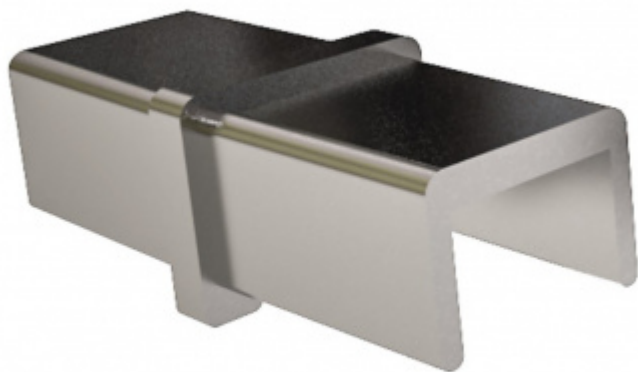

## Spojka hranatého zábradlí rovná

ID produktu: 19695

Spojovací element pro nerezové zábradlí .

Vhodné pro rozměr 25x21x1.5 mm

Spoj 180 ° .

Nerez kartáčovaná

**Vaše cena bez DPH**

**13,74 €**