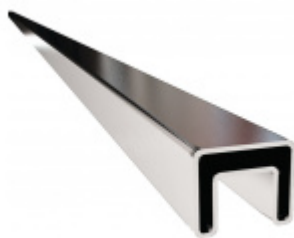

## Spojka hranatého zábradlí rovná

ID produktu: 19695

Spojovací element pro nerezové zábradlí .

Vhodné pro rozměr 25x21x1.5 mm

Spoj 180 ° .

Nerez kartáčovaná

**Vaše cena bez DPH**

**13,74 €**

## PŘÍSLUŠENSTVÍ

**Nerezové zábradlí 25 x  
21 mm**

Süd-Metall

---

**OD 19,23 €**

7 pracovních dní

**Lepidlo na kov  
Südmetall, 50 ml**

Süd-Metall