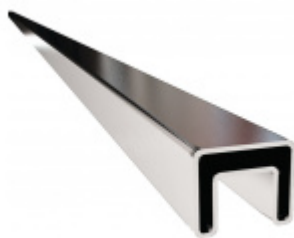

## Spojka hranatého zábradlí rovná

ID produktu: 19695

Spojovací element pro nerezové zábradlí .

Vhodné pro rozměr 25x21x1.5 mm

Spoj 180 ° .

Nerez kartáčovaná

**Vaše cena bez DPH**

**323 Kč**

## PŘÍSLUŠENSTVÍ

**Nerezové zábradlí 25 x  
21 mm**

Süd-Metall

---

**OD 452 Kč**  
7 pracovních dní

**Lepidlo na kov  
Südmetall, 50 ml**

Süd-Metall

---