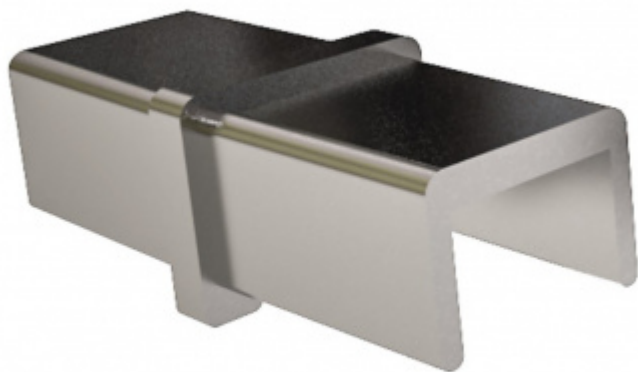

## Spojka hranatého zábradlí rovná

ID produktu: 19695

Spojovací element pro nerezové zábradlí .

Vhodné pro rozměr 25x21x1.5 mm

Spoj 180 ° .

Nerez kartáčovaná

**Vaše cena bez DPH**

**323 Kč**