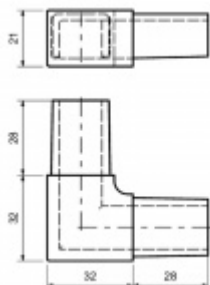

## Spojka hranatého zábradlí rohová

ID produktu: 19694

Spojovací element pro nerezové zábradlí .

Vhodné pro rozměr 25x21x1.5 mm

Rohový spoj 90 ° .

Nerez kartáčovaná

**Vaše cena bez DPH**

**408 Kč**