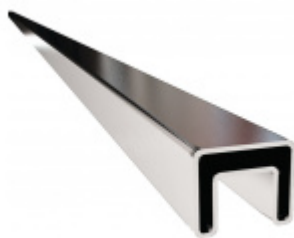

## Spojka hranatého zábradlí rohová

ID produktu: 19694

Spojovací element pro nerezové zábradlí .

Vhodné pro rozměr 25x21x1.5 mm

Rohový spoj 90 ° .

Nerez kartáčovaná

**Vaše cena bez DPH**

**408 Kč**

## PŘÍSLUŠENSTVÍ

**Nerezové zábradlí 25 x  
21 mm**

Süd-Metall

---

**OD 452 Kč**  
7 pracovních dní

**Lepidlo na kov  
Südmetall, 50 ml**

Süd-Metall

---