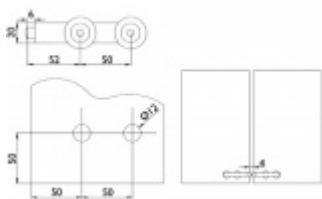

Dorazy na skleněné dveře

ID produktu: 19693

Sada dorazů na dvoukřídlové skleněné dveře. Zarážky zabrání nárazu obou křídel do sebe.

Montáž na skleněné dveře tl. 8/10 mm.

Nerez kartáčovaná

Uvedená cena je za sadu dvou dorazů vč. spojovacího materiálu.