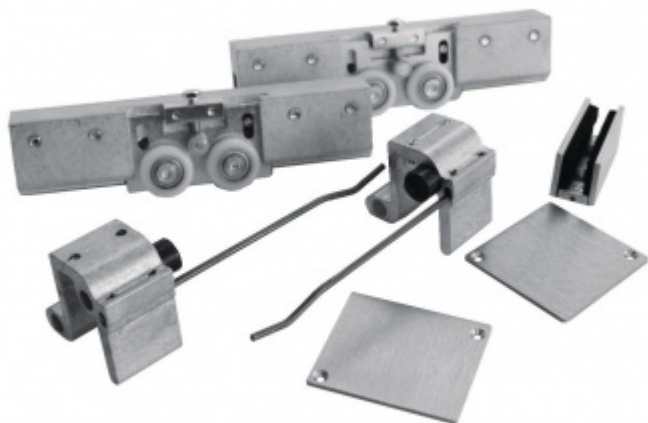

## Sada Graz pro posuvné skleněné dveře

ID produktu: 19691

Sada kování pro skleněné posuvné dveře. Elementy jsou kompatibilní s hliníkovou lištou pro posuvy Graz

Nosnost 80 kg / pár vozíků

Vhodné pro sklo 8/10 mm

Sada obsahuje 2x vozík, 2x koncové dorazy, 2x krytka lišty, 1x vodící element pro sklo na zem.

**Vaše cena bez DPH**

**226,09 €**

Vaše cena s DPH

273,56 €

Zobrazit produkt

## Synchro mechanismus pro profil Südmetal Graz

Süd-Metall

---

**OD 144,6 €**

5 pracovních dní