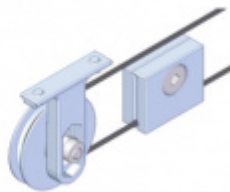

Sada Graz pro posuvné skleněné dveře

ID produktu: 19691

Sada kování pro skleněné posuvné dveře. Elementy jsou kompatibilní s hliníkovou lištou pro posuvy Graz

Nosnost 80 kg / pár vozíků

Vhodné pro sklo 8/10 mm

Sada obsahuje 2x vozík, 2x koncové dorazy, 2x krytka lišty, 1x vodící element pro sklo na zem.

Vaše cena bez DPH

5 313 Kč

Vaše cena s DPH

6 428,73 Kč

[Zobrazit produkt](#)

PŘÍSLUŠENSTVÍ

Profil Südmetal Graz pro posuvné dveře

Süd-Metall

OD OD 2 348 Kč

5 pracovních dní

Synchro mechanismus pro profil Südmetal Graz

Süd-Metall

OD 3 398 Kč

5 pracovních dní

Adaptér Graz pro dřevěné posuvné dveře