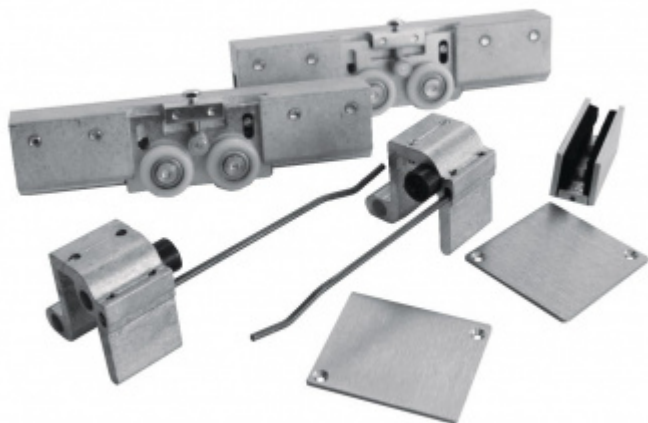

Sada Graz pro posuvné skleněné dveře

ID produktu: 19691

Sada kování pro skleněné posuvné dveře. Elementy jsou kompatibilní s hliníkovou lištou pro posuvy Graz

Nosnost 80 kg / pár vozíků

Vhodné pro sklo 8/10 mm

Sada obsahuje 2x vozík, 2x koncové dorazy, 2x krytka lišty, 1x vodící element pro sklo na zem.

Vaše cena bez DPH

5 313 Kč

Vaše cena s DPH

6 428,73 Kč

[Zobrazit produkt](#)

PŘÍSLUŠENSTVÍ

Profil Südmetal Graz pro posuvné dveře

Süd-Metall

OD OD 2 348 Kč

5 pracovních dní

Synchro mechanismus pro profil Südmetal Graz

Süd-Metall

OD 3 398 Kč

5 pracovních dní

Adaptér Graz pro dřevěné posuvné dveře