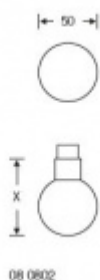

## Dveřní koule FSB ASL otočná 08 0802 Eloxovaný hliník

**FSB**

ID produktu: 19670

Pevná dveřní koule FSB pro kombinaci s kováním FSB ASL

Montáž koule je možná pouze na rozety FSB ASL.

Čtyřhran a spojovací materiál je nutné objednat samostatně.

Aluminium	X = 70 mm
Stainless steel	X = 66 mm
Bronze	X = 65 mm
Brass	X = 65 mm

**Vaše cena bez DPH**

Vaše cena s DPH

**806 Kč**

975,26 Kč

Zobrazit produkt