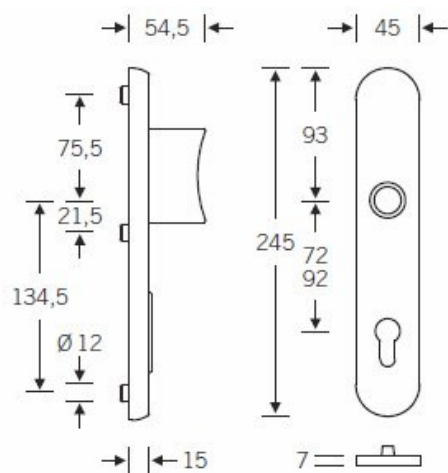

Klasifikace: 4. bezpečnostní třída dle EN 1906 (29-3/13) - provedení se štítkem na vnitřní straně

Klasifikace: 2. bezpečnostní třída dle EN 1906 (29-2/13) - provedení s rozetami na vnitřní straně

Kování se vyrábí v masivní nerezí nebo eloxovaném hliníku.

Čtyřhran: 8 mm nebo 10 mm

Rozteč zámku: 72 mm nebo 92 mm.

Přesah cylindrické vložky může být v rozmezí 8-15 mm.

V ceně sady je kompletní vybavení: vnější štít s koulí nebo klikou, spojovací šrouby, čtyřhran + interiérová klika model FSB 1107. U bronzového kování je standardně klika FSB 1023.

Vaše cena bez DPH

6 785 Kč

Vaše cena s DPH

8 209,85 Kč

Zobrazit produkt

TECHNICKÉ DETAILY

→| 56 |←

Provedení se štítkem

→| 54,5 |←

Provedení s rozetami

PŘÍSLUŠENSTVÍ

**Automatický,
samozamykací zámek
Winkhaus autoLock
AV3**

Winkhaus

OD 4 970 Kč

Termín bude prověřen u
dodavatele

**Cylindrická vložka
Winkhaus - XR - třída 3**