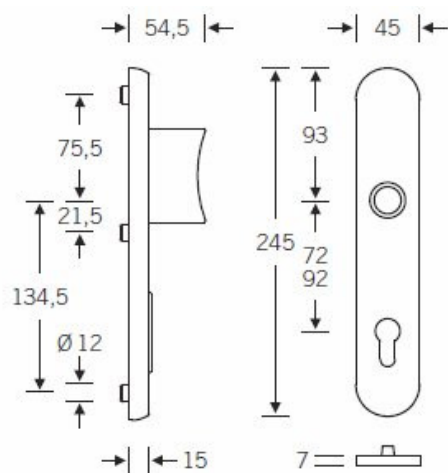

Kování se vyrábí v masivní nerez nebo eloxovaném hliníku.

Čtyřhran: 8 mm nebo 10 mm

Rozteč zámku: 72 mm nebo 92 mm.

Přesah cylindrické vložky může být v rozmezí 8-15 mm.

V ceně sady je kompletní vybavení: vnější štít s koulí nebo klikou, spojovací šrouby, čtyřhran + interiérová klika model FSB 1107. U bronzového kování je standardně klika FSB 1023.

Vaše cena bez DPH

9 147 Kč

Vaše cena s DPH

11 067,87 Kč

Zobrazit produkt

TECHNICKÉ DETAILY

→| 56 |←

Provedení se štítkem

→| 54,5 |←

Provedení s rozetami

PŘÍSLUŠENSTVÍ

**Automatický,
samozamykací zámek
Winkhaus autoLock
AV3**

Winkhaus

OD 4 970 Kč

Termín bude prověřen u
dodavatele

**Cylindrická vložka
Winkhaus - XR - třída 3**