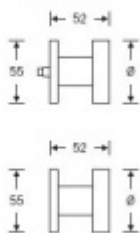

<https://www.luxusnikovani.cz/corbusier>

Cena kování v barvě Les Coleurs je kalkulována jako příplatek +40% ke standardní ceně kování v eloxovaném hliníku.

Eloxovaný hliník

[Dveřní koule FSB ASL pevná 23 0829](#)
Eloxovaný hliník, Montáž skrze dveře