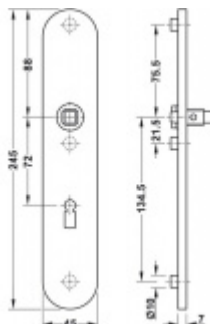

FSB ASL 12 1418 Dlouhý dveřní štítek pro kliku Eloxovaný hliník, Obyčejný klíč

FSB

ID produktu: 19658

Dlouhý hranatý dveřní štítek pro kombinaci s dveřními klikami FSB ASL.

Objektová třída 4. dle EN 1906

Rozteč 72 mm (obyčejný klíč + vložka) 78 mm (WC uzamykání s klikou). U provedení PZ pro vložku je možné objednat i rozteč 92 mm.

Kování je univerzální pravolevé včetně vratné pružiny, systém FSB ASL.

Uvedená cena je za 1 kus štítku jednostranně.

U varianty s WC zamykáním je cena za pár vnitřního a vnějšího štítku.

Spojovací materiál a čtyřhran je nutné objednat samostatně v příslušenství.

Tento model kování je možné dodat v barvách [Les Couleurs® Le Corbusier](#).

Barevný odstín a detailní informace o možnosti výběru barvy z palety Les Couleurs® Le Corbusier naleznete v tomto odkazu:

<https://www.luxusnikovani.cz/corbusier>

Cena kování v barvě Les Couleurs je kalkulována jako příplatek +40% ke standardní ceně kování v eloxovaném hliníku.

Vaše cena bez DPH

27,51 €