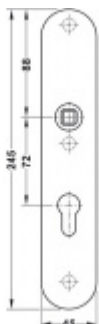

FSB ASL 12 1418 Dlouhý dveřní štítek pro kliku Eloxovaný hliník, Obyčejný klíč

FSB

ID produktu: 19658

Dlouhý hranatý dveřní štítek pro kombinaci s dveřními klikami FSB ASL.

Objektová třída 4. dle EN 1906

Rozteč 72 mm (obyčejný klíč + vložka) 78 mm (WC uzamykání s klikou). U provedení PZ pro vložku je možné objednat i rozteč 92 mm.

Kování je univerzální pravolevé včetně vratné pružiny, systém FSB ASL.

Uvedená cena je za 1 kus štítku jednostranně.

U varianty s WC zamykáním je cena za pár vnitřního a vnějšího štítku.

Spojovací materiál a čtyřhran je nutné objednat samostatně v příslušenství.

Tento model kování je možné dodat v barvách [Les Couleurs® Le Corbusier](#).

Barevný odstín a detailní informace o možnosti výběru barvy z palety Les Couleurs® Le Corbusier naleznete v tomto odkazu:

<https://www.luxusnikovani.cz/corbusier>

Cena kování v barvě Les Couleurs je kalkulována jako příplatek +40% ke standardní ceně kování v eloxovaném hliníku.

Vaše cena bez DPH

27,51 €