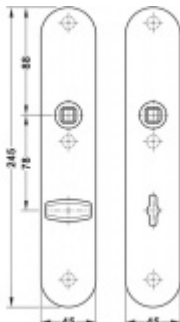

FSB ASL 12 1418 Dlouhý dveřní štítek pro kliku Eloxovaný hliník, Obyčejný klíč

FSB

ID produktu: 19658

Dlouhý hranatý dveřní štítek pro kombinaci s dveřními klikami FSB ASL.

Objektová třída 4. dle EN 1906

Rozteč 72 mm (obyčejný klíč + vložka) 78 mm (WC uzamykání s klikou). U provedení PZ pro vložku je možné objednat i rozteč 92 mm.

Kování je univerzální pravolevé včetně vratné pružiny, systém FSB ASL.

Uvedená cena je za 1 kus štítku jednostranně.

U varianty s WC zamykáním je cena za pár vnitřního a vnějšího štítku.

Spojovací materiál a čtyřhran je nutné objednat samostatně v příslušenství.

Tento model kování je možné dodat v barvách [Les Couleurs® Le Corbusier](#).

Barevný odstín a detailní informace o možnosti výběru barvy z palety Les Couleurs® Le Corbusier naleznete v tomto odkazu:

<https://www.luxusnikovani.cz/corbusier>

Cena kování v barvě Les Couleurs je kalkulována jako příplatek +40% ke standardní ceně kování v eloxovaném hliníku.

Vaše cena bez DPH

27,51 €