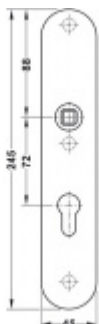

FSB ASL 12 1418 Dlouhý dveřní štítek pro kliku Eloxovaný hliník, Obyčejný klíč

ID produktu: 19658

Dlouhý hranatý dveřní štítek pro kombinaci s dveřními klikami FSB ASL.

Objektová třída 4. dle EN 1906

Rozteč 72 mm (obyčejný klíč + vložka) 78 mm (WC uzamykání s klikou). U provedení PZ pro vložku je možné objednat i rozteč 92 mm.

Kování je univerzální pravolevé včetně vratné pružiny, systém FSB ASL.

Uvedená cena je za 1 kus štítku jednostranně.

U varianty s WC zamykáním je cena za pár vnitřního a vnějšího štítku.

Spojovací materiál a čtyřhran je nutné objednat samostatně v příslušenství.

Tento model kování je možné dodat v barvách [Les Couleurs® Le Corbusier](#).

Barevný odstín a detailní informace o možnosti výběru barvy z palety Les Couleurs® Le Corbusier naleznete v tomto odkazu:

<https://www.luxusnikovani.cz/corbusier>

Cena kování v barvě Les Couleurs je kalkulována jako příplatek +40% ke standardní ceně kování v eloxovaném hliníku.

Vaše cena bez DPH

674 Kč