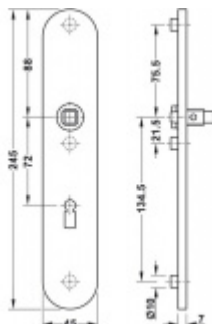

FSB ASL 12 1418 Dlouhý dveřní štítek pro kliku Eloxovaný hliník, Obyčejný klíč

ID produktu: 19658

Dlouhý hranatý dveřní štítek pro kombinaci s dveřními klikami FSB ASL.

Objektová třída 4. dle EN 1906

Rozteč 72 mm (obyčejný klíč + vložka) 78 mm (WC uzamykání s klikou). U provedení PZ pro vložku je možné objednat i rozteč 92 mm.

Kování je univerzální pravolevé včetně vratné pružiny, systém FSB ASL.

Uvedená cena je za 1 kus štítku jednostranně.

U varianty s WC zamykáním je cena za pár vnitřního a vnějšího štítku.

Spojovací materiál a čtyřhran je nutné objednat samostatně v příslušenství.

Tento model kování je možné dodat v barvách [Les Couleurs® Le Corbusier](#).

Barevný odstín a detailní informace o možnosti výběru barvy z palety Les Couleurs® Le Corbusier naleznete v tomto odkazu:

<https://www.luxusnikovani.cz/corbusier>

Cena kování v barvě Les Couleurs je kalkulována jako příplatek +40% ke standardní ceně kování v eloxovaném hliníku.

Vaše cena bez DPH

674 Kč