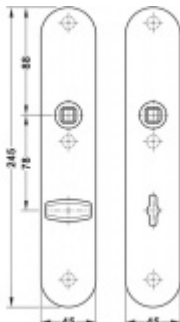

FSB ASL 12 1418 Dlouhý dveřní štítek pro kliku Eloxovaný hliník, Obyčejný klíč

ID produktu: 19658

Dlouhý hranatý dveřní štítek pro kombinaci s dveřními klikami FSB ASL.

Objektová třída 4. dle EN 1906

Rozteč 72 mm (obyčejný klíč + vložka) 78 mm (WC uzamykání s klikou). U provedení PZ pro vložku je možné objednat i rozteč 92 mm.

Kování je univerzální pravolevé včetně vratné pružiny, systém FSB ASL.

Uvedená cena je za 1 kus štítku jednostranně.

U varianty s WC zamykáním je cena za pár vnitřního a vnějšího štítku.

Spojovací materiál a čtyřhran je nutné objednat samostatně v příslušenství.

Tento model kování je možné dodat v barvách [Les Couleurs® Le Corbusier](#).

Barevný odstín a detailní informace o možnosti výběru barvy z palety Les Couleurs® Le Corbusier naleznete v tomto odkazu:

<https://www.luxusnikovani.cz/corbusier>

Cena kování v barvě Les Couleurs je kalkulována jako příplatek +40% ke standardní ceně kování v eloxovaném hliníku.

Vaše cena bez DPH

674 Kč