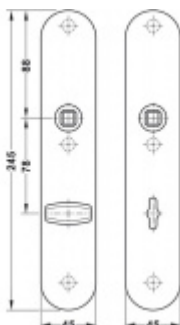

FSB ASL 12 1418 Dlouhý dveřní štítek pro kliku Nerez kartáčovaná, Obyčejný klíč

FSB

ID produktu: 19657

Dlouhý hranatý dveřní štítek pro kombinaci s dveřními klikami FSB ASL.

Objektová třída 4. dle EN 1906

Rozteč 72 mm (obyčejný klíč + vložka) 78 mm (WC uzamykání s klikou). U provedení PZ pro vložku je možné objednat i rozteč 92 mm.

Kování je univerzální pravolevé včetně vratné pružiny, systém FSB ASL.

Uvedená cena je za 1 kus štítku jednostranně.

U varianty s WC zamykáním je cena za pár vnitřního a vnějšího štítku.

Spojovací materiál a čtyřhran je nutné objednat samostatně v příslušenství.

Tento model kování je možné dodat v barvách [Les Couleurs® Le Corbusier](#).

Barevný odstín a detailní informace o možnosti výběru barvy z palety Les Couleurs® Le Corbusier naleznete v tomto odkazu:

<https://www.luxusnikovani.cz/corbusier>

Cena kování v barvě Les Couleurs je kalkulována jako příplatek +40% ke standardní ceně kování v eloxovaném hliníku.

Vaše cena bez DPH

808 Kč