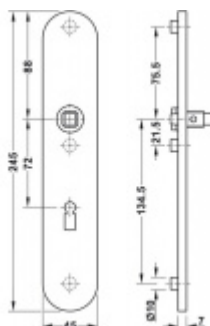

FSB ASL 12 1418 Dlouhý dveřní štítek pro kliku Nerez kartáčovaná, Obyčejný klíč

FSB

ID produktu: 19657

Dlouhý hranatý dveřní štítek pro kombinaci s dveřními klikami FSB ASL.

Objektová třída 4. dle EN 1906

Rozteč 72 mm (obyčejný klíč + vložka) 78 mm (WC uzamykání s klikou). U provedení PZ pro vložku je možné objednat i rozteč 92 mm.

Kování je univerzální pravolevé včetně vratné pružiny, systém FSB ASL.

Uvedená cena je za 1 kus štítku jednostranně.

U varianty s WC zamykáním je cena za pár vnitřního a vnějšího štítku.

Spojovací materiál a čtyřhran je nutné objednat samostatně v příslušenství.

Tento model kování je možné dodat v barvách [Les Couleurs® Le Corbusier](#).

Barevný odstín a detailní informace o možnosti výběru barvy z palety Les Couleurs® Le Corbusier naleznete v tomto odkazu:

<https://www.luxusnikovani.cz/corbusier>

Cena kování v barvě Les Couleurs je kalkulována jako příplatek +40% ke standardní ceně kování v eloxovaném hliníku.

Vaše cena bez DPH

808 Kč