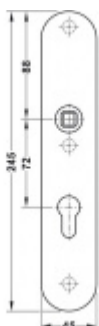

FSB ASL 12 1418 Dlouhý dveřní štítek pro kliku Nerez kartáčovaná, Obyčejný klíč

FSB

ID produktu: 19657

Dlouhý hranatý dveřní štítek pro kombinaci s dveřními klikami FSB ASL.

Objektová třída 4. dle EN 1906

Rozteč 72 mm (obyčejný klíč + vložka) 78 mm (WC uzamykání s klikou). U provedení PZ pro vložku je možné objednat i rozteč 92 mm.

Kování je univerzální pravolevé včetně vratné pružiny, systém FSB ASL.

Uvedená cena je za 1 kus štítku jednostranně.

U varianty s WC zamykáním je cena za pár vnitřního a vnějšího štítku.

Spojovací materiál a čtyřhran je nutné objednat samostatně v příslušenství.

Tento model kování je možné dodat v barvách [Les Couleurs® Le Corbusier](#).

Barevný odstín a detailní informace o možnosti výběru barvy z palety Les Couleurs® Le Corbusier naleznete v tomto odkazu:

<https://www.luxusnikovani.cz/corbusier>

Cena kování v barvě Les Couleurs je kalkulována jako příplatek +40% ke standardní ceně kování v eloxovaném hliníku.

Vaše cena bez DPH

808 Kč