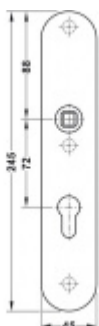

FSB ASL 12 1418 Dlouhý dveřní štítek pro kliku Eloxovaný hliník, Cylindrická vložka

FSB

ID produktu: 19656

Dlouhý hranatý dveřní štítek pro kombinaci s dveřními klikami FSB ASL.

Objektová třída 4. dle EN 1906

Rozteč 72 mm (obyčejný klíč + vložka) 78 mm (WC uzamykání s klikou). U provedení PZ pro vložku je možné objednat i rozteč 92 mm.

Kování je univerzální pravolevé včetně vratné pružiny, systém FSB ASL.

Uvedená cena je za 1 kus štítku jednostranně.

U varianty s WC zamykáním je cena za pár vnitřního a vnějšího štítku.

Spojovací materiál a čtyřhran je nutné objednat samostatně v příslušenství.

Tento model kování je možné dodat v barvách [Les Couleurs® Le Corbusier](#).

Barevný odstín a detailní informace o možnosti výběru barvy z palety Les Couleurs® Le Corbusier naleznete v tomto odkazu:

<https://www.luxusnikovani.cz/corbusier>

Cena kování v barvě Les Couleurs je kalkulována jako příplatek +40% ke standardní ceně kování v eloxovaném hliníku.

Vaše cena bez DPH

28,68 €