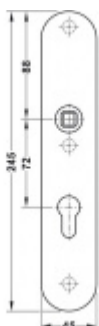

FSB ASL 12 1418 Dlouhý dveřní štítek pro kliku Nerez kartáčovaná, Cylindrická vložka

FSB

ID produktu: 19655

Dlouhý hranatý dveřní štítek pro kombinaci s dveřními klikami FSB ASL.

Objektová třída 4. dle EN 1906

Rozteč 72 mm (obyčejný klíč + vložka) 78 mm (WC uzamykání s klikou). U provedení PZ pro vložku je možné objednat i rozteč 92 mm.

Kování je univerzální pravolevé včetně vratné pružiny, systém FSB ASL.

Uvedená cena je za 1 kus štítku jednostranně.

U varianty s WC zamykáním je cena za pár vnitřního a vnějšího štítku.

Spojovací materiál a čtyřhran je nutné objednat samostatně v příslušenství.

Tento model kování je možné dodat v barvách [Les Couleurs® Le Corbusier](#).

Barevný odstín a detailní informace o možnosti výběru barvy z palety Les Couleurs® Le Corbusier naleznete v tomto odkazu:

<https://www.luxusnikovani.cz/corbusier>

Cena kování v barvě Les Couleurs je kalkulována jako příplatek +40% ke standardní ceně kování v eloxovaném hliníku.

Vaše cena bez DPH

808 Kč