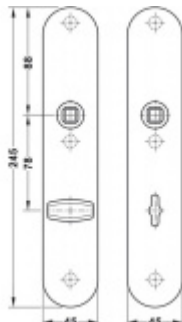

FSB ASL 12 1418 Dlouhý dveřní štítek pro kliku Nerez kartáčovaná, Cylindrická vložka

FSB

ID produktu: 19655

Dlouhý hranatý dveřní štítek pro kombinaci s dveřními klikami FSB ASL.

Objektová třída 4. dle EN 1906

Rozteč 72 mm (obyčejný klíč + vložka) 78 mm (WC uzamykání s klikou). U provedení PZ pro vložku je možné objednat i rozteč 92 mm.

Kování je univerzální pravolevé včetně vratné pružiny, systém FSB ASL.

Uvedená cena je za 1 kus štítku jednostranně.

U varianty s WC zamykáním je cena za pár vnitřního a vnějšího štítku.

Spojovací materiál a čtyřhran je nutné objednat samostatně v příslušenství.

Tento model kování je možné dodat v barvách [Les Couleurs® Le Corbusier](#).

Barevný odstín a detailní informace o možnosti výběru barvy z palety Les Couleurs® Le Corbusier naleznete v tomto odkazu:

<https://www.luxusnikovani.cz/corbusier>

Cena kování v barvě Les Couleurs je kalkulována jako příplatek +40% ke standardní ceně kování v eloxovaném hliníku.

Vaše cena bez DPH

808 Kč