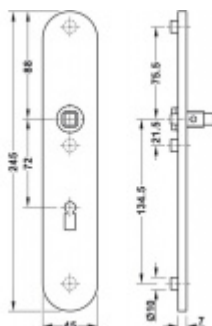

FSB ASL 12 1418 Dlouhý dveřní štítek pro kliku Nerez kartáčovaná, Cylindrická vložka

FSB

ID produktu: 19655

Dlouhý hranatý dveřní štítek pro kombinaci s dveřními klikami FSB ASL.

Objektová třída 4. dle EN 1906

Rozteč 72 mm (obyčejný klíč + vložka) 78 mm (WC uzamykání s klikou). U provedení PZ pro vložku je možné objednat i rozteč 92 mm.

Kování je univerzální pravolevé včetně vratné pružiny, systém FSB ASL.

Uvedená cena je za 1 kus štítku jednostranně.

U varianty s WC zamykáním je cena za pár vnitřního a vnějšího štítku.

Spojovací materiál a čtyřhran je nutné objednat samostatně v příslušenství.

Tento model kování je možné dodat v barvách [Les Couleurs® Le Corbusier](#).

Barevný odstín a detailní informace o možnosti výběru barvy z palety Les Couleurs® Le Corbusier naleznete v tomto odkazu:

<https://www.luxusnikovani.cz/corbusier>

Cena kování v barvě Les Couleurs je kalkulována jako příplatek +40% ke standardní ceně kování v eloxovaném hliníku.

Vaše cena bez DPH

808 Kč