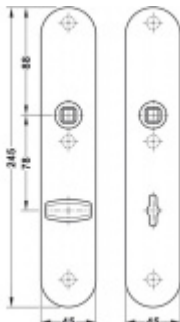

Vaše cena bez DPH

81,36 €