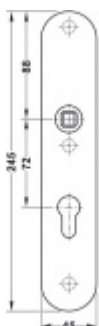

Vaše cena bez DPH

81,36 €