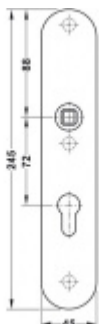

Vaše cena bez DPH

2 598 Kč