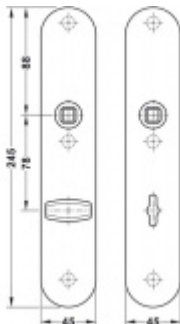

Vaše cena bez DPH

2 598 Kč