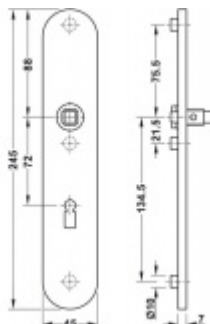

Vaše cena bez DPH

2 598 Kč